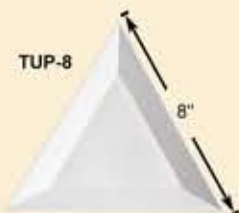

CPT-20  
11¼"x1¼"/1dz

CPT-16  
10½"x1¼"/1dz

CPT-8  
9"x1"/2dz

CPT-7  
7"x¾"/3dz

TUP™

**TRIUMPH**  
Super White Porcelain

**WAVY BOWL**  
TUP-W3  
6"x1¾"/16oz/3dz

**COUPE PIZZA PLATE WITH EDGE**  
PP-12-R  
12"x1½"/1dz  
Fits 6 TUP-W3 bowls

**TRIANGULAR BOWL**  
TUP-B6 6"x2½"/15oz/3dz  
TUP-B7 7½"x3"/30oz/2dz  
TUP-B9 9"x3¾"/54oz/1dz  
TUP-B10 10¼"x4"/76oz/1dz

**TRIANGULAR PLATE**  
TUP-8 8"x7½"/2dz  
TUP-16 10"x1"/1dz  
TUP-21 12"x1¼"/1dz  
TUP-25 14"x1¾"/8pc